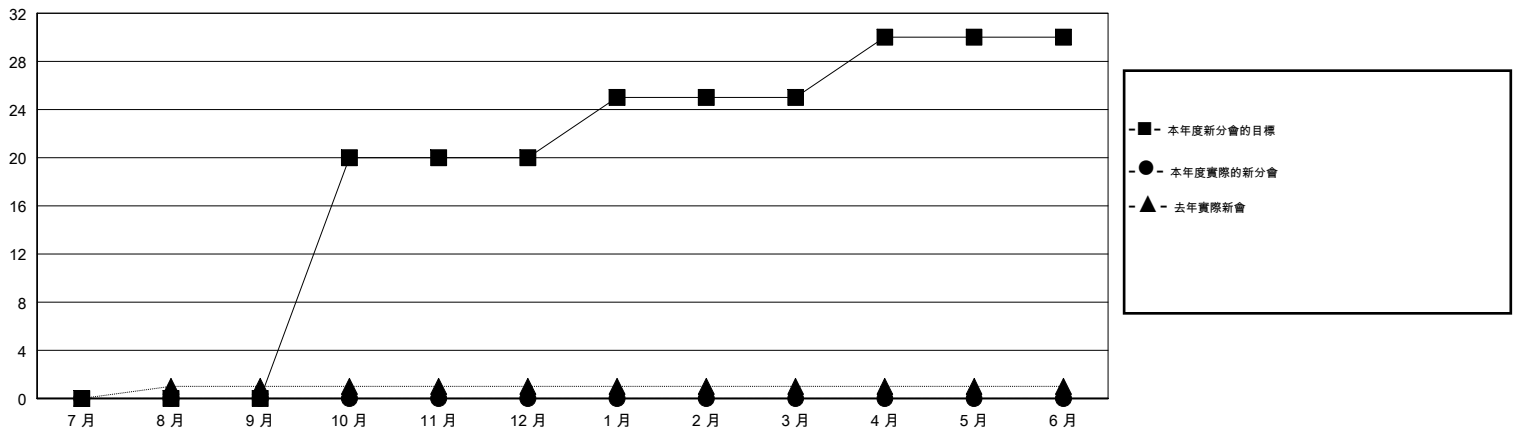

MONTHLY MEMBERSHIP PROGRESS REPORT

District 300B1

Results as of: 12/31/2018

GMT: PEI-JEN CHEN

地點 REP OF CHINA

GMT憲章區

分會			
成果 2018-2019			
季	新分會目標	新會	會員流失的分會
7月/8月/9月	0	0	0
10月/11月/12月	20	0	0
1月/2月/3月	5	0	0
4月/5月/6月	5	0	0

位會員@每位須繳			
成果 2018-2019			
季	會員淨增長目標	實際會員增長數	實際退會會員 (包括轉會)
7月/8月/9月	80	112	12
10月/11月/12月	50	42	31
1月/2月/3月	5	0	0
4月/5月/6月	95	0	0

目標與實際新會累積

目標和實際會員累積

已取消的分會: 0	34 CLUBS OF 68 增添1位或以上的新會員	性別分佈 男 2,120 (78.72%) 女 573 (21.28%) 年度女性會員百分比目標: 25%
放棄的會員 過世 3 分會已取消 0 其他 40 總計 43	點擊這裡取得彙計會員數據	總計家庭單位會員數 0 支付減半會費的家庭會員 0