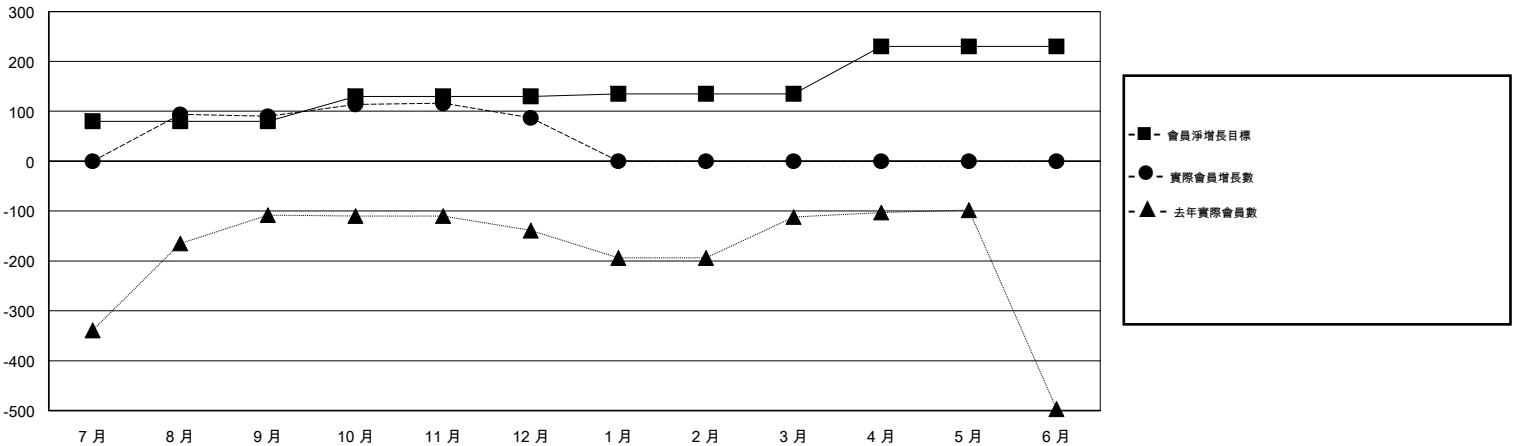

MONTHLY MEMBERSHIP PROGRESS REPORT

District 300B1

Results as of: 12/31/2018

GMT: PEI-JEN CHEN

地點 REP OF CHINA

GMT憲章區

分會			
成果 2018-2019			
季	新分會目標	新會	會員流失的分會
7月/8月/9月	0	0	0
10月/11月/12月	20	0	0
1月/2月/3月	5	0	0
4月/5月/6月	5	0	0

位會員@每位須繳			
成果 2018-2019			
季	會員淨增長目標	實際會員增長數	實際退會會員 (包括轉會)
7月/8月/9月	80	112	12
10月/11月/12月	50	42	31
1月/2月/3月	5	0	0
4月/5月/6月	95	0	0

目標與實際新會累積

目標和實際會員累積

已取消的分會: 0	34 CLUBS OF 68 增添1位或以上的新會員	性別分佈 男 2,120 (78.72%) 女 573 (21.28%) 年度女性會員百分比目標: 25%
放棄的會員 過世 3 分會已取消 0 其他 40 總計 43	點擊這裡取得彙計會員數據	總計家庭單位會員數 0 支付減半會費的家庭會員 0